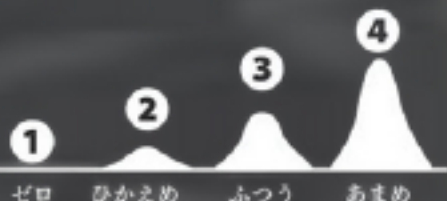

OWL TEA 猫頭鷹茶

Step.1

好きなドリンクを選ぶ
Choose a drink and size

Step.2

甘さを選ぶ
Choose sweetness

Step.3

トッピングを選ぶ
Topping

・ 自家製タピオカ シングル ¥70
ダブル ¥140